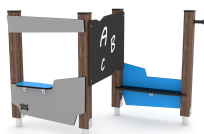

VRB 1346

Robinia Ruori
Kaukoputkella808.00€ Alv. 0% (
1,001.92€ alv. 24%)

V 1771

Musiikkipaneeli

1,005.00€ Alv. 0% (
1,246.20€ alv. 24%)

VWD 1427

Aktiviteettitaulu
ABC penkillä1,049.00€ Alv. 0% (
1,300.76€ alv. 24%)