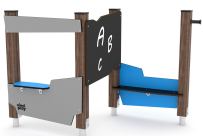

VRB 1346

Robinia Ruori  
Kaukoputkella808.00€ Alv. 0% (  
1,001.92€ alv. 24%)

V 1771

Musiikkipaneeli

1,005.00€ Alv. 0% (  
1,246.20€ alv. 24%)

VWD 1427

Aktiviteettitaulu  
ABC penkillä1,049.00€ Alv. 0% (  
1,300.76€ alv. 24%)