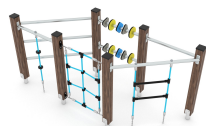

V 1770

Rummut

1,220.00€ Alv. 0% (
1,512.80€ alv. 24%)