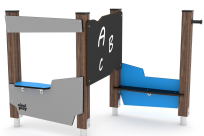

VRB 1346

Robinia Ruori  
Kaukoputkella808.00€ Alv. 0% (  
1,001.92€ alv. 24%)

V 1771

Musiikkipaneeli

1,005.00€ Alv. 0% (  
1,246.20€ alv. 24%)

VWD 1427

Aktiviteettitaulu  
ABC penkillä1,049.00€ Alv. 0% (  
1,300.76€ alv. 24%)